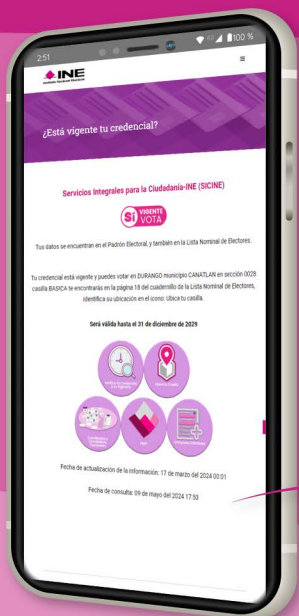

¿QUIERES CONOCER TU SITUACIÓN REGISTRAL PARA EJERCER TU DERECHO AL VOTO?

1- LOCALIZA

EL LECTOR DE CÓDIGOS QR EN TU SMARTPHONE

2- ESCANEA

EL CÓDIGO QR DE TU CREDENCIAL* Y ENTRA AL ENLACE

*VÁLIDO PARA LOS MODELOS:

VALIDA EL CAPTCHA

3-

4- OBTÉN

LA SITUACIÓN REGISTRAL DE TU CPV

UBICA TU CASILLA SELECCIONANDO EL SIGUIENTE ÍCONO

5-

¡UBICA TU CASILLA, CONOCE A TUS CANDIDATOS Y LOS RESULTADOS PRELIMINARES DE MANERA MÁS SENCILLA!