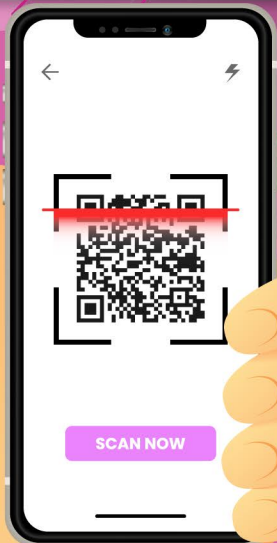

¿QUIERES CONOCER TU SITUACIÓN REGISTRAL PARA EJERCER TU DERECHO AL VOTO?

1- LOCALIZA

EL LECTOR DE CÓDIGOS QR EN TU SMARTPHONE

2- ESCANEA

EL CÓDIGO QR DE TU CREDENCIAL* Y ENTRA AL ENLACE

*VÁLIDO PARA LOS MODELOS:

VALIDA EL CAPTCHA

3-

4- OBTÉN

LA SITUACIÓN REGISTRAL DE TU CPV

UBICA TU CASILLA SELECCIONANDO EL SIGUIENTE ÍCONO

5-

¡UBICA TU CASILLA, CONOCE A TUS CANDIDATOS Y LOS RESULTADOS PRELIMINARES DE MANERA MÁS SENCILLA!